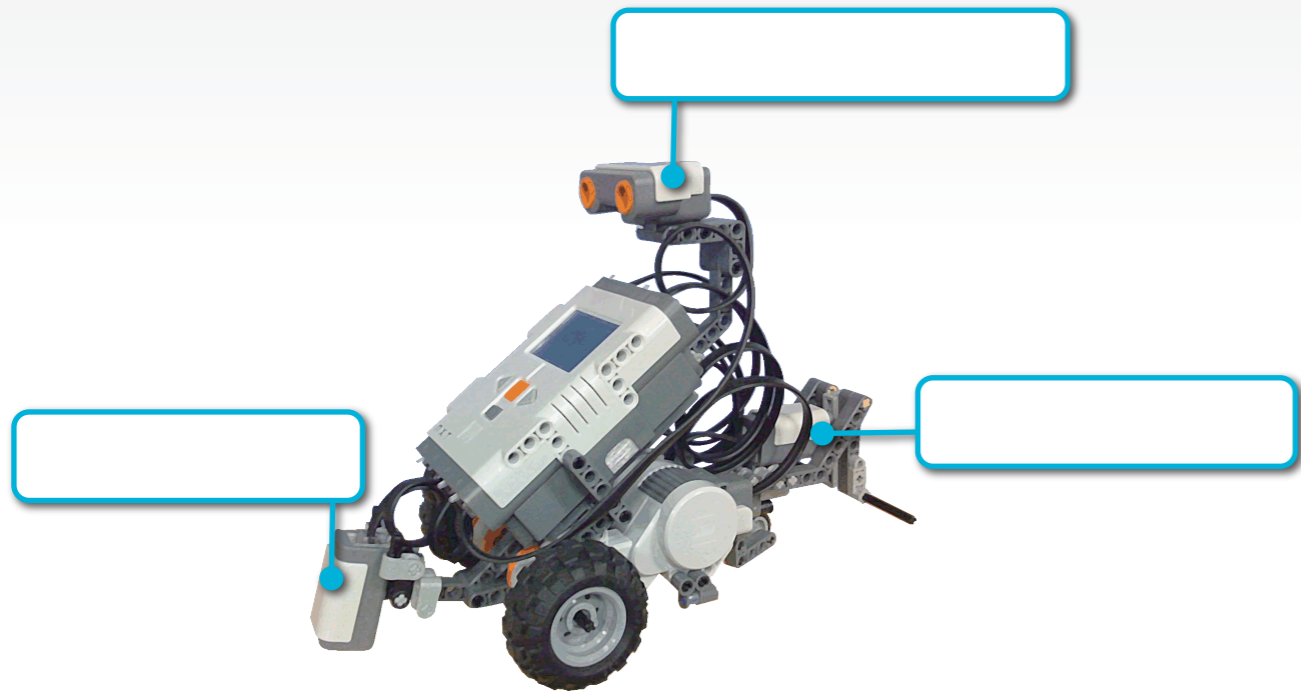

## いろいろなセンサ

センサの名前を書きこもう！

## じっけん1. タッチセンサ

ブロックの機能を書きこもう！

Three empty boxes for labeling the touch sensor, light sensor, and CA motor block.

動きの観察

Large empty box for observing the robot's movement during the touch sensor experiment.

## じっけん2. ライトセンサ

ブロックの機能を書きこもう！

動きの観察

Large empty box for observing the robot's movement during the light sensor experiment.

ロボットの動き

## じっけん3. 超音波センサ

ブロックの機能を書きこもう！

動きの観察

Large empty box for observing the robot's movement during the ultrasonic sensor experiment.